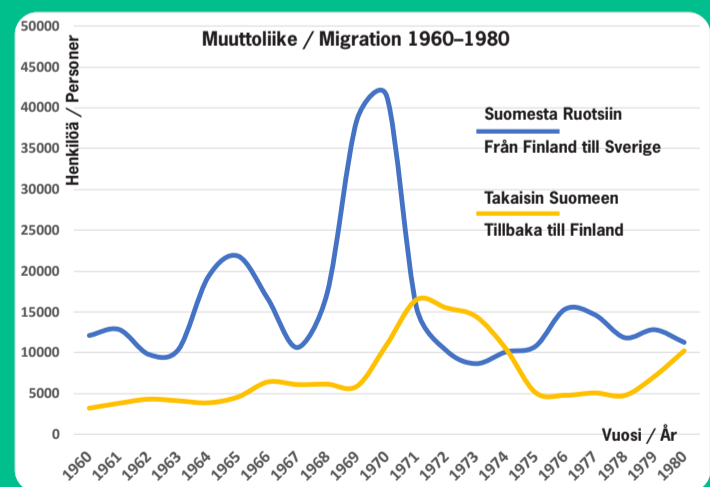

Aika ja paikka / Tid och plats

1.-30.11.2023 Tammerfors, Svenska Klubben

4.12.-> Uleåborg

Info: info@rskl.se

Yhteistyössä / I samarbete:

RSKL

Ruotsinsuomalaisten Keskusliitto
Sverigefinska Riksförbundet

FONDEN SVERIGE
FINLAND

KULTURRÅDET